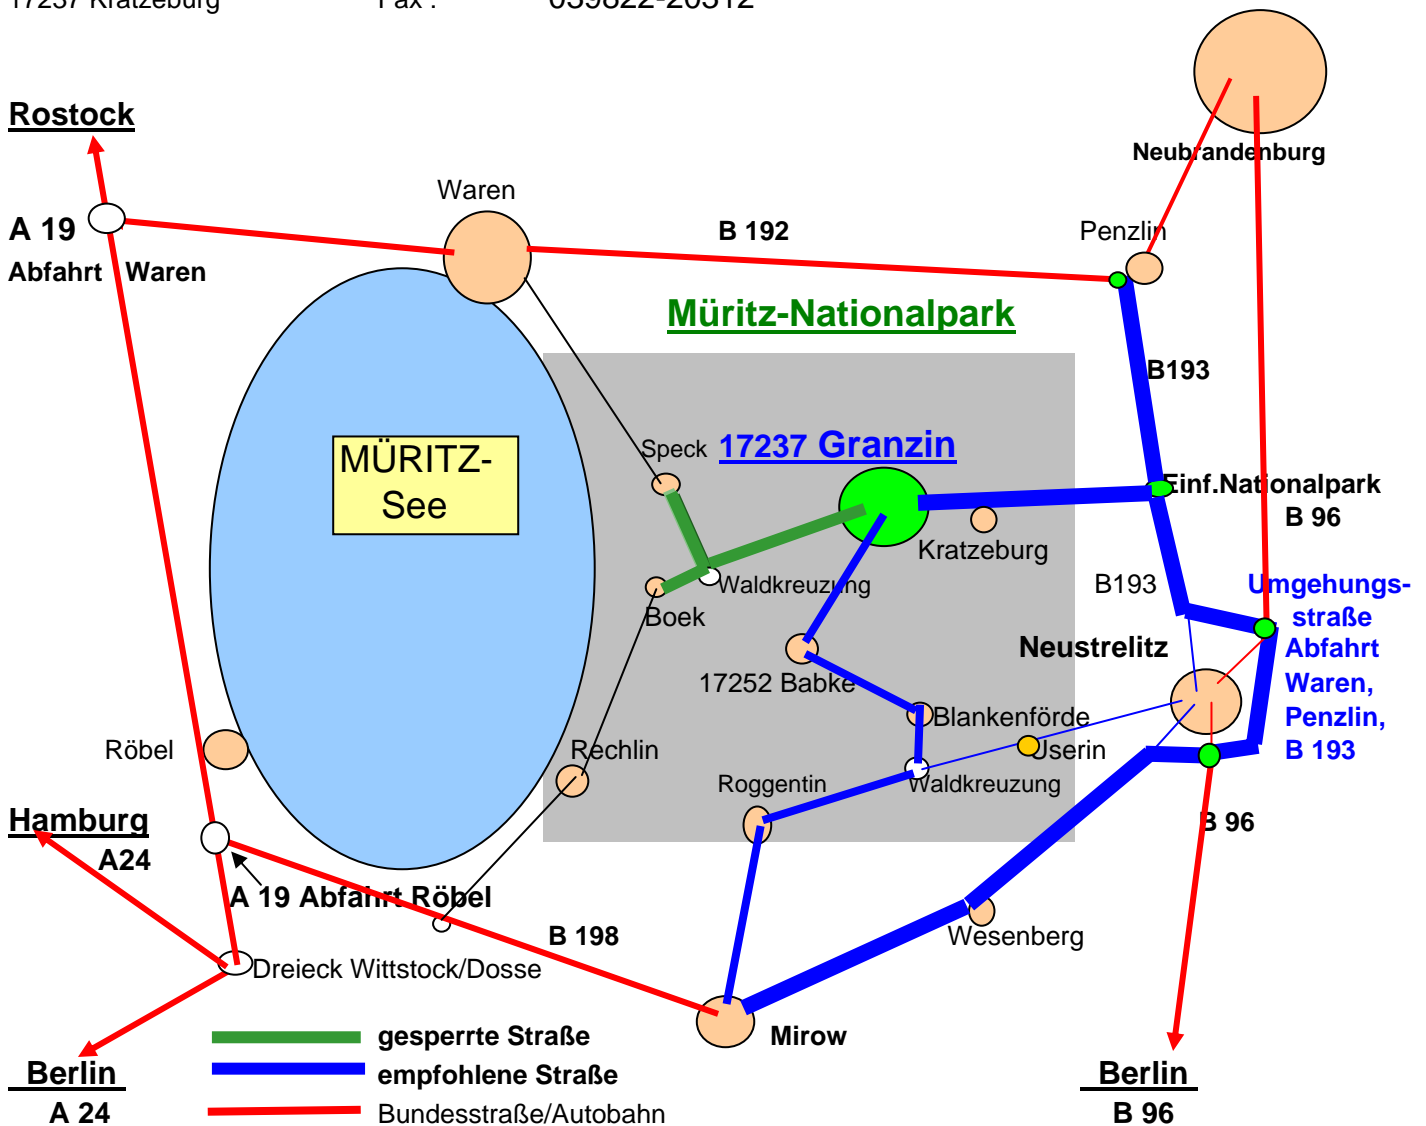

So erreichen Sie uns !

Rita u. Günter Haerer
Granzin 22 a
17237 Kratzeburg

Telefon : 039822-20340
Handy : 01520-6503176
Fax : 039822-20312

www.ferienwohnung-granzin.de
Haerer.Granzin@t-online.de

ab Neustrelitz

- die B 96 Richtung Neubrandenburg, Waren fahren, nach ca. 3 km noch in Neustrelitz auf der B 96 diese verlassen, **Abfahrt Waren, Penzlin B 193**.
- nach 7 km auf der B 193 Einfahrt in den Nationalpark Richtung Kratzeburg - Granzin, die Straße führt über Adamsdorf, Kratzeburg und Dalmsdorf
- ab Ortseingang Granzin rechts fahren, die Havel überqueren und nach 300 m einmal um die Kirche fahren bis zum Haus 22 a.

ab Mirow

- in der Stadtmitte an der Kreuzung nach Roggentin - Userin links abbiegen über Granzow, Roggentin in Richtung Neustrelitz fahren (10 km)
- an der Waldkreuzung links abbiegen nach Blankenförde und Babke
- in Babke immer gerade aus durch den Ort fahren und am Ende weiter geradeaus über die Havelbrücke am "Anlieger- frei" Schild vorbei nach Granzin
- die Betonspur 5 km bis ans Ende fahren, dann nach rechts abbiegen und nach 200 m links nach Granzin bis zum Haus 22 a.