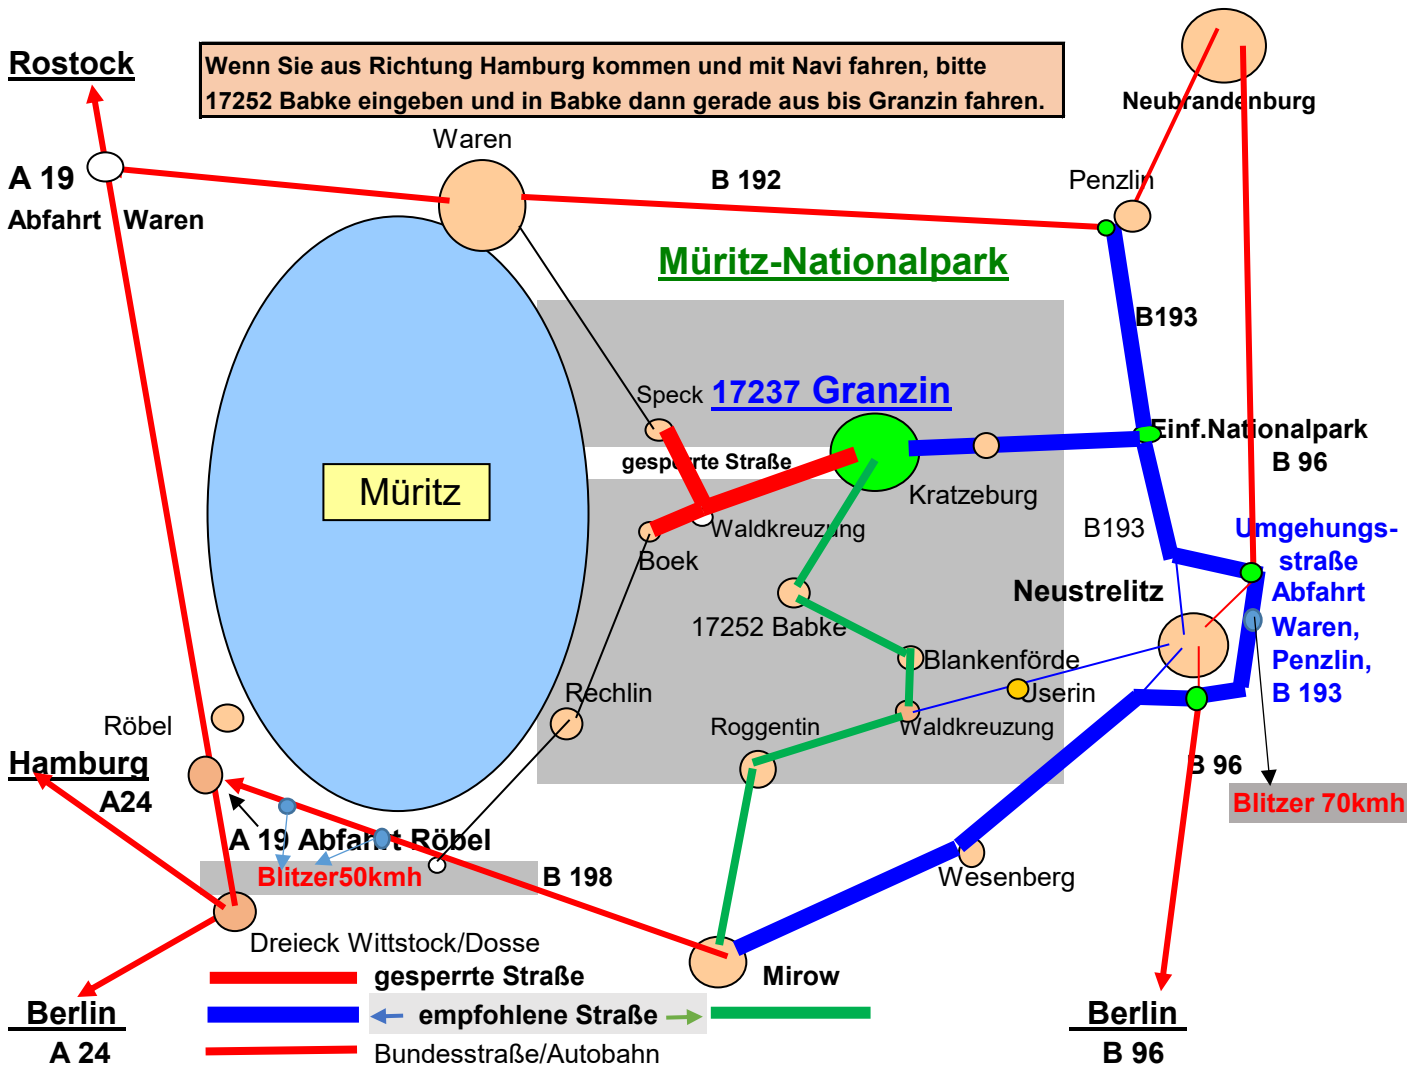

So erreichen Sie uns !

Rita u. Günter Haerer
Granzin 22 a
17237 Kratzburg

Telefon : 039822-20340
Handy : 01520-6503176
Fax : 039822-

www.ferienwohnung-granzin.de
Haerer.Granzin@t-online.de

ab Neustrelitz mit dem Auto

- die B 96 Richtung Neubrandenburg, Waren fahren, nach ca. 3 km noch in Neustrelitz auf der B 96 diese verlassen, **Abfahrt Waren, Penzlin B 193**.
- nach 7 km auf der B 193 Einfahrt in den Nationalpark Richtung Kratzburg - Granzin, die Straße führt über Adamsdorf, Kratzburg und Dalmsdorf
- ab Ortseingang Granzin rechts fahren, die Havel überqueren und nach 300 m einmal um die Kirche fahren bis zum Haus 22 a.

ab Mirow mit dem Auto

- in der Stadtmitte an der Kreuzung nach Roggentin - Userin links abbiegen über Granzow, Roggentin in Richtung Neustrelitz fahren (10 km)
- an der Waldkreuzung links abbiegen nach Blankenförde und Babke
- in Babke immer gerade aus durch den Ort fahren und am Ende weiter geradeaus über die Havelbrücke am "Anlieger- frei" Schild vorbei nach Granzin
- die Betonspur 5 km bis ans Ende fahren, dann nach rechts abbiegen und nach 200 m links nach Granzin bis zum Haus 22 a.

Mit dem Zug bis Kratzburg

dort können Sie abgeholt werden. Kratzburg ist Regionalbahnhof.